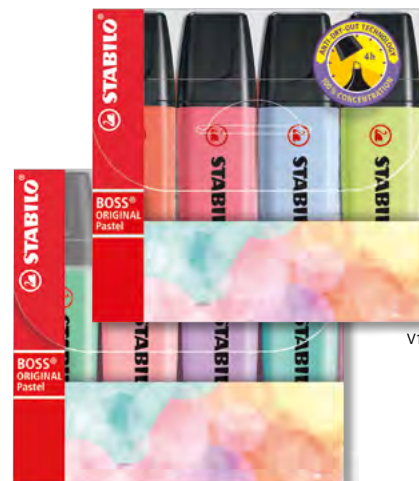

● súprava, 4 ks
varianta V1

BALENIE KATALÓGOVÉ ČÍSLO
5 ks 0063 / 7043000

● súprava, 4 ks
varianta V2

BALENIE KATALÓGOVÉ ČÍSLO
5 ks 0063 / 7042000

BOSS® ORIGINAL

Jedinečný zvýrazňovač, ktorý dobre padne do ruky. 7 fluorescenčných farieb, atrament na vodnej báze, vysoká životnosť. Vysoko odolný voči vyschnutiu (bez vrchnáka vydrží až 4 hodiny). Vhodný pre papier, kópie a faxy. Zrezaný hrot – šírka stopy 2 alebo 5 mm.