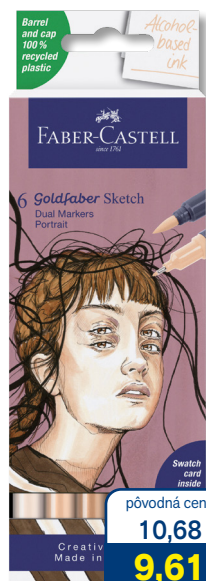

pôvodná cena
10,68
9,61
Cena 5 ks