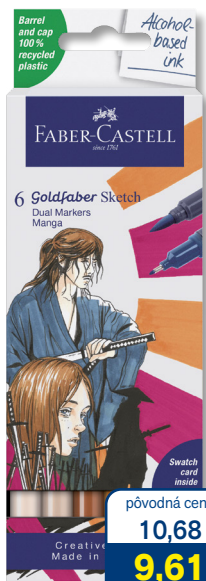

ACTIVA

Faber-Castell Goldfaber Sketch Dual Marker 2. 4. - 28. 6. 2024

Popularita umeleckých popisovačov neustále narastá. Preto aj značka Faber-Castell teraz rozširuje pôvodnú ponuku o nový typ popisovača na báze alkoholu. Popisovač Goldfaber Sketch Dual Marker je vybavený dvoma hrotmi, ktoré užívateľovi umožňujú vytvárať ako mäkké ťahy na väčších plochách, tak aj precízne kontúry vďaka ich tenkému pevnému hrotu. Atrament je rýchloschnúci, vodeodolný a nezanecháva šmuhy.

Goldfaber Sketch Dual Marker

Moderný obojstranný popisovač s farbou na báze alkoholu. Mäkký štetec pre umeleckú prácu a tenký hrot v kovovom puzdre pre jemné linky kontúr a detailov. Vďaka opakovanému vrstveniu docielite vysoké krycie schopnosti. Vrchnák a telo je zo 100% recyklovaného plastu. Šírka stopy je 0,6 mm.

BALENIE KATALÓGOVÉ ČÍSLO
5 ks 0074 / 1648070

● súprava, 6 farieb
Fashion

BALENIE KATALÓGOVÉ ČÍSLO
5 ks 0074 / 1648080

Goldfaber Sketch Dual Marker

Moderný obojstranný popisovač s farbou na báze alkoholu. Mäkký štetec pre umeleckú prácu a tenký hrot v kovovom puzdre pre jemné linky kontúr a detailov. Vďaka opakovanému vrstveniu docielite vysoké krycie schopnosti. Vrchnák a telo je zo 100% recyklovaného plastu. Šírka stopy je 0,6 mm.

pôvodná cena
10,68
9,61
Cena 5 ks

pôvodná cena
10,68
9,61
Cena 5 ks

pôvodná cena
10,68
9,61
Cena 5 ks

pôvodná cena
10,68
9,61
Cena 5 ks

pôvodná cena
10,68
9,61
Cena 5 ks

● súprava, 6 farieb
Manga

BALENIE KATALÓGOVÉ ČÍSLO
5 ks 0074 / 1648090