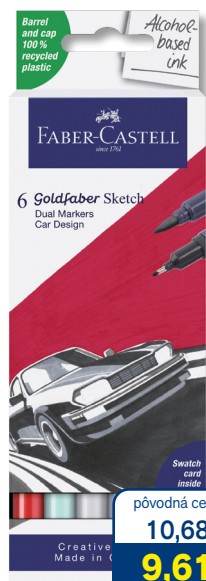

ACTIVA

Faber-Castell Goldfaber Sketch Dual Marker 2. 4. - 28. 6. 2024

Popularita umeleckých popisovačov neustále narastá. Preto aj značka Faber-Castell teraz rozširuje pôvodnú ponuku o nový typ popisovača na báze alkoholu. Popisovač Goldfaber Sketch Dual Marker je vybavený dvoma hrotmi, ktoré užívateľovi umožňujú vytvárať ako mäkké ťahy na väčších plochách, tak aj precízne kontúry vďaka ich tenkému pevnému hrotu. Atrament je rýchloschnúci, vodeodolný a nezanecháva šmuhy.

BALENIE KATALÓGOVÉ ČÍSLO
5 ks 0074 / 1648070

● súprava, 6 farieb
Fashion

BALENIE KATALÓGOVÉ ČÍSLO
5 ks 0074 / 1648080

Goldfaber Sketch Dual Marker

Moderný obojstranný popisovač s farbou na báze alkoholu. Mäkký štetec pre umeleckú prácu a tenký hrot v kovovom puzdre pre jemné linky kontúr a detailov. Vďaka opakovanému vrstveniu docielite vysoké krycie schopnosti. Vrchnák a telo je zo 100% recyklovaného plastu. Šírka stopy je 0,6 mm.

pôvodná cena
10,68
9,61
Cena 5 ks

pôvodná cena
10,68
9,61
Cena 5 ks

pôvodná cena
10,68
9,61
Cena 5 ks

pôvodná cena
10,68
9,61
Cena 5 ks

pôvodná cena
10,68
9,61
Cena 5 ks

● súprava, 6 farieb
Manga

BALENIE KATALÓGOVÉ ČÍSLO
5 ks 0074 / 1648090