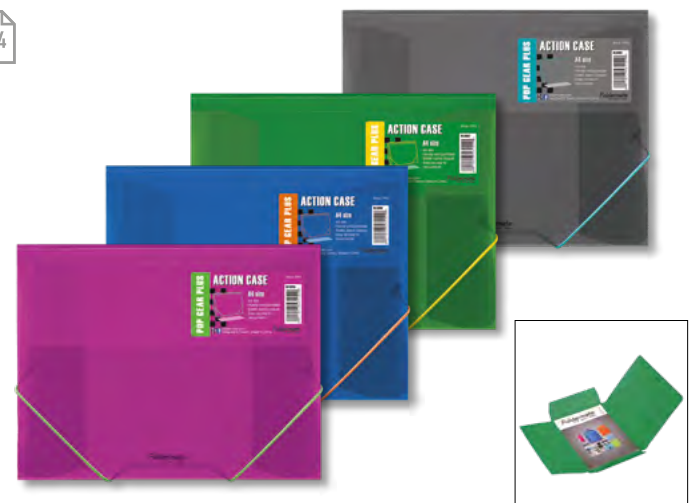

BALENIE KATALÓGOVÉ ČÍSLO
10 ks 1314 / 8039100

Pop Gear Plus

Transparentný 4-krúžkový šanón pre dokumenty veľkosti A4. Je vyrobený z pevného polypropylénu, hrúbka 800 mikrónov. Pre ľahkú organizáciu dokumentov v kancelárii, domácnosti, na cestách aj jedniach. Vnútorne vrecko na voľné papiere, krúžok ø 25 mm. Na 100 listov.

BALENIE KATALÓGOVÉ ČÍSLO
10 ks 1303 / 2188100

Foldermate™

Pop Gear Plus

Spisové 3-chlopné dosky z pevného polypropylénu. Praktické uzatváranie na gumičku pre bezpečný prenos. Na dokumenty veľkosti A4.

A4

● fialová