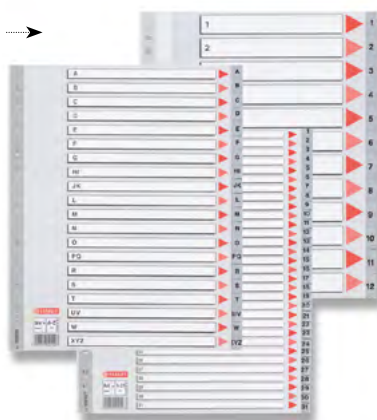

● zelená

BALENIE KATALÓGOVÉ ČÍSLO
50 ks 1310 / 2530053

● žltá

BALENIE KATALÓGOVÉ ČÍSLO
50 ks 1310 / 2530051

Esselte Maxi

Polypropylénové rozlišovače. Univerzálne dierovanie, predtlačená popisovateľná titulná strana. Formát A4+.