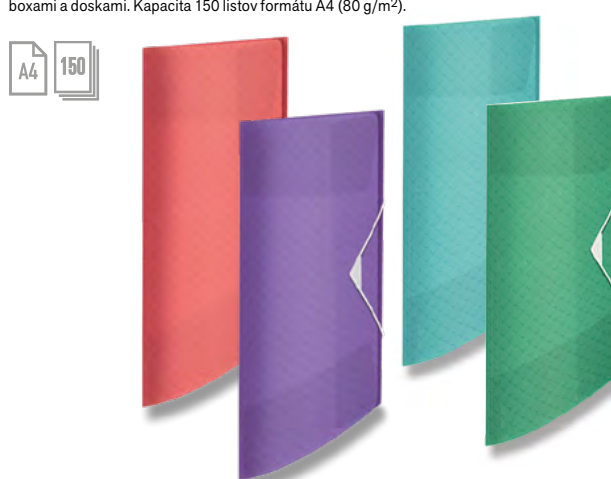

Colour Breeze

Colour Breeze

Box na dokumenty z kvalitného polypropylénu. V priehľadnom dizajne, sviežich farbách a s moderným embosom rady Color Breeze. Štylové a ergonomické uzatváranie na gumičku pre bezpečný prenos. Možno kombinovať s ostatnými výrobkami z rady Esselte Color Breeze. Kapacita 200 listov formátu A4 (80 g/m²). Chrbát 25 mm.

● korálová

● modrá

BALENIE KATALÓGOVÉ ČÍSLO
12 ks 1314 / 6284490

BALENIE KATALÓGOVÉ ČÍSLO
12 ks 1314 / 6262590

● levanduľová

● zelená

BALENIE KATALÓGOVÉ ČÍSLO
12 ks 1314 / 6284500

BALENIE KATALÓGOVÉ ČÍSLO
12 ks 1314 / 6262600

Colour Breeze

3-chlopňové dosky na dokumenty z kvalitného polypropylénu. V priehľadnom dizajne, sviežich farbách a s moderným embosom rady Color Breeze. Štylové a ergonomické uzatváranie na gumičku pre bezpečný prenos. Možno kombinovať s ostatnými výrobkami z rady Esselte Color Breeze. Možnosť vložiť do boxu na spisy Esselte Color Breeze. Kompatibilné so štandardnými boxami a doskami. Kapacita 150 listov formátu A4 (80 g/m²).