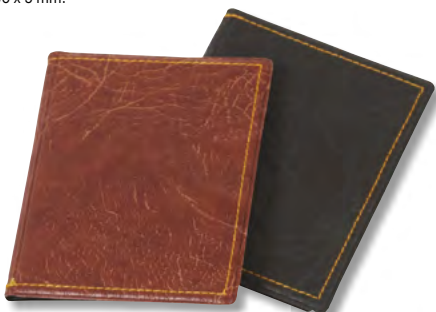

BALENIE KATALÓGOVÉ ČÍSLO
20 ks 1317 / 8980010

● náhradné obaly, 10 ks

BALENIE KATALÓGOVÉ ČÍSLO
10 ks 1317 / 8886000

Obaly na doklady

PÍSAČIE
POTREBY

Obaly na doklady

Obal na doklady. K zakladaniu dokladov, napr. občiansky preukaz, kreditné karty, CCS. V mixe farieb. 6 listov. Neobsahuje fťaláty. Rozmer 100 x 130 x 5 mm.