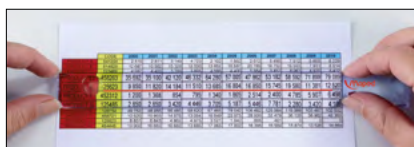

BALENIE KATALÓGOVÉ ČÍSLO
10 ks 1316 / 5220100

● modrá

BALENIE KATALÓGOVÉ ČÍSLO
10 ks 1316 / 5220200

● červená

BALENIE KATALÓGOVÉ ČÍSLO
10 ks 1316 / 5220400

Loupe

Pravítko na podčiarkovanie s lupou. Upravené konce pre
lepšie a pohodlnejšie držanie, ryska pre jednoduchšie
čítanie. Dĺžka 25 cm, šírka 2,5 cm. Dodávané vrátane
ochranného textilného puzdra.