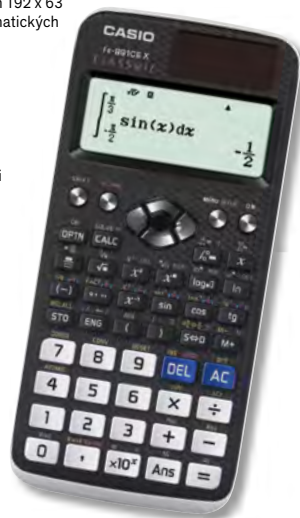

Vedecké a kancelárske kalkulačky

PÍSAČE
POTREBY

FX 991 CE X

CASIO

Školská kalkulačka s LCD displejom s veľkým rozlíšením 192 x 63 pixelov a s českým menu. Priradené zobrazenie matematických výrazov na displeji.

- 668 funkcií, ikonové menu
- počet miest na displeji 16/1 + 10/1
- tabulkový procesor, funkcia QR code
- riešenie rovníc a sústav až štyroch rovníc, matice 4x4
- výpočty s vektormi, integrály
- diferenciálne výpočty
- výpočty s technickými symbolmi, komplexnými číslami
- vedecké konštanty a metrické prevody
- 9 pamätí premenných
- odmocnina, percentá, znamienka +/-
- 165,5 x 77 x 11,1 mm
- 90 g

16... 10...

BALENIE KATALÓGOVÉ ČÍSLO
1 ks 0171 / 5012674