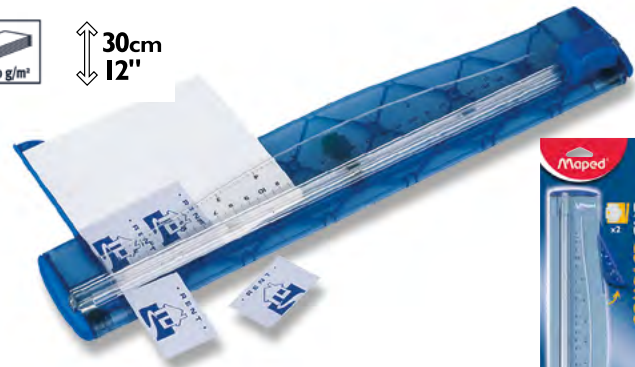

Compact Cut A4

Jednoduchá rezačka na papier s priamym rezom a vodiacim pravítkom formátu A4. Pre domáce a kancelárske využitie. Dodávaná vrátane 1 ks náhradného noža.

BALENIE blister 6 ks KATALÓGOVÉ ČÍSLO 0184 / 9089301

Maped

LEPIACE
A KOREKČNÉ

RUKAVY,
FLAŠE,
DOPLNKY

DIZAJNOVÉ
KOLEKČIE

DARČEKOVÉ
BALIACE

PÁRTY
PROGRAM