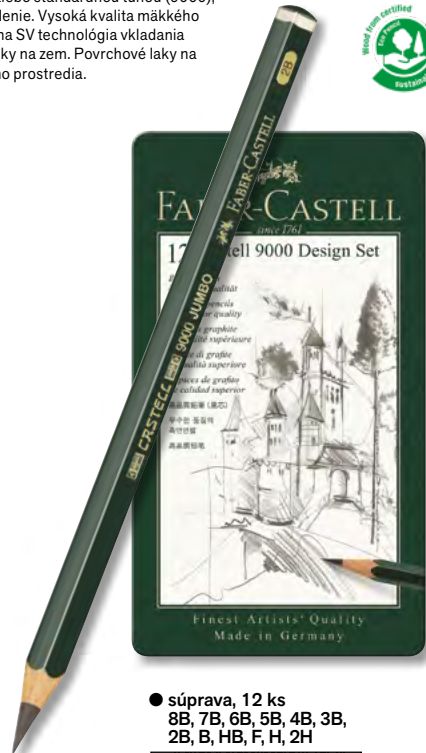

Umelecké súpravy

PÍSAČIE
POTREBY

RYSOVACIE
POTREBY

GUMY
STRUHADLA

VÝTVARNÉ
POTREBY

KREATIVNE
POTREBY

LEPIACE
A KOREKČNÉ

RUKSÁKY,
FLAŠE,
DOPLNKY

DIZAJNOVÉ
KOLEKČIE

DARČKOVÉ
BALIACE

PÁRTY
PROGRAM

NOŽNICE,
NOŽE,
REZÁČKY

DIEROVAČE,
ZOSTIČKY

PAPIER,
OBÁLKY

KANCELÁRSKE
POTREBY

Castell 9000 Jumbo/Castell 9000

Súprava vysoko kvalitných šesťhranných umeleckých grafitových ceruziek s extra silnou tuhou (Jumbo) alebo štandardnou tuhou (9000), vhodných na písanie, skicovanie a kreslenie. Vysoká kvalita mäkkého dreva zaisťuje ľahké strúhanie. Špeciálna SV technológia vkladania zamedzuje lámaniu tuhy pri páde ceruzky na zem. Povrchové laky na vodnej báze v záujme ochrany životného prostredia.

● súprava, 5 ks
Jumbo, HB, 2B, 4B, 6B, 8B

BALENIE KATALÓGOVÉ ČÍSLO
10 ks 0040 / 1193050

● súprava, 6 ks
HB, B, 2B, 4B, 6B, 8B

BALENIE KATALÓGOVÉ ČÍSLO
10 ks 0040 / 1190630

● súprava, 12 ks
HB, B, 2B, 3B, 4B, F,
H, 2H, 3H, 4H, 5H, 6H

BALENIE KATALÓGOVÉ ČÍSLO
5 ks 0040 / 1190640

● súprava, 12 ks
8B, 7B, 6B, 5B, 4B, 3B,
2B, B, HB, F, H, 2H

BALENIE KATALÓGOVÉ ČÍSLO
5 ks 0040 / 1190650

Pitt Graphite Matt

Súprava umeleckých grafitových ceruziek v extrémnom mate. Špeciálne vyvinuté ceruzky pre kreslenie a skicovanie nezanechávajú v stopke lesk, čo skvele vynikne najmä na väčších plochách a pri monochromatickej kresbe. Prvýkrát na svete môžete použiť tuhu s označením tvrdosti 14B. Vysoká kvalita mäkkého dreva zaisťuje jednoduché strúhanie. Špeciálna SV technológia vkladania zamedzuje lámaniu tuhy pri páde ceruzky na zem. Povrchové laky na vodnej báze v záujme ochrany životného prostredia. Svetová novinka.

● súprava, 6 ks
2B, 4B, 6B, 8B, 10B, 12B

BALENIE KATALÓGOVÉ ČÍSLO
10 ks 0040 / 1152070

● súprava, 1 ks
HB, 2B, 4B, 6B, 8B, 10B, 12B, 14B
+ príslušenstvo

BALENIE KATALÓGOVÉ ČÍSLO
3 ks 0040 / 1152200