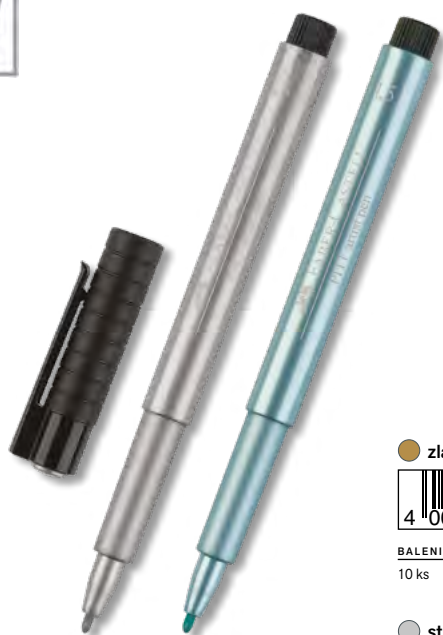

4 005401 608639

BALENIE	KATALÓGOVÉ ČÍSLO
10 ks	0074 / 1608630

● súprava, 6 farieb

4 005401 608066

BALENIE	KATALÓGOVÉ ČÍSLO
5 ks	0074 / 1608060

Pitt Artist Pen Metallic

Moderný umelecký popisovač s guľatým hrotom v metalických farbách. PH neutrálny atrament bez obsahu kyselín, odolný proti pôsobeniu slnečného žiarenia. Po zaschnutí je atrament vodeodolný, nerozmazávajúci sa po papieri. Vhodný pre savý a tmavý papier. Šírka stopy 1,5 mm.